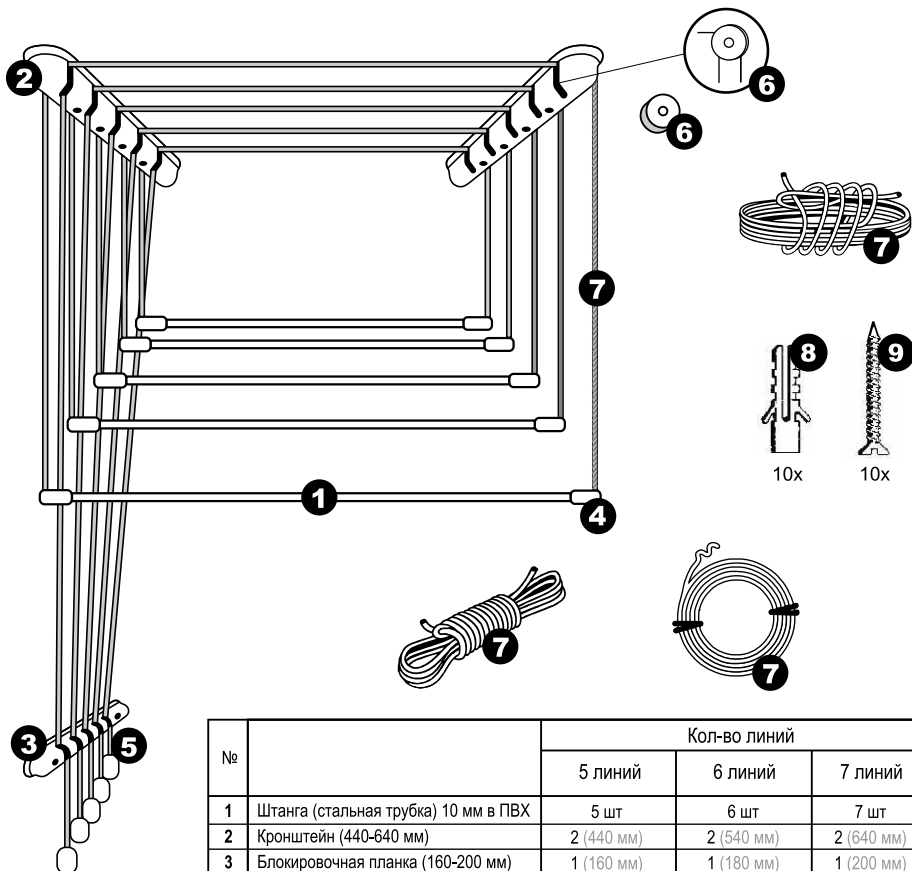

СУШИЛКА потолочная Лиана

4

Необходимый инструмент:

Комплектность

№		Кол-во линий		
		5 линий	6 линий	7 линий
1	Штанга (стальная трубка) 10 мм в ПВХ	5 шт	6 шт	7 шт
2	Кронштейн (440-640 мм)	2 (440 мм)	2 (540 мм)	2 (640 мм)
3	Блокировочная планка (160-200 мм)	1 (160 мм)	1 (180 мм)	1 (200 мм)
4	Наконечник штанги	10	12	14
5	Наконечник для блокировочной планки	10	12	14
6	Ролики	10	12	14
7	Полиамидная нить (40-56 м) (1 шт)	40 м	48 м	56 м
8	Дюбель	10	10	10
9	Шуруп	10	10	10