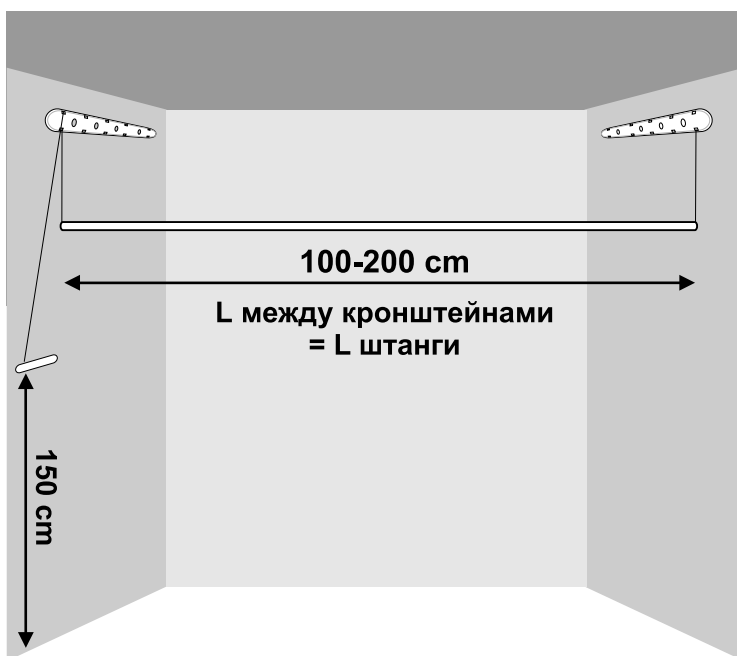

СУШИЛКА потолочная Лиана

4

Необходимый инструмент:

Комплектность

№		Кол-во линий		
		5 линий	6 линий	7 линий
1	Штанга (стальная трубка) 10 мм в ПВХ	5 шт	6 шт	7 шт
2	Кронштейн (440-640 мм)	2 (440 мм)	2 (540 мм)	2 (640 мм)
3	Блокировочная планка (160-200 мм)	1 (160 мм)	1 (180 мм)	1 (200 мм)
4	Наконечник штанги	10	12	14
5	Наконечник для блокировочной планки	10	12	14
6	Ролики	10	12	14
7	Полиамидная нить (40-56 м) (1 шт)	40 м	48 м	56 м
8	Дюбель	10	10	10
9	Шуруп	10	10	10