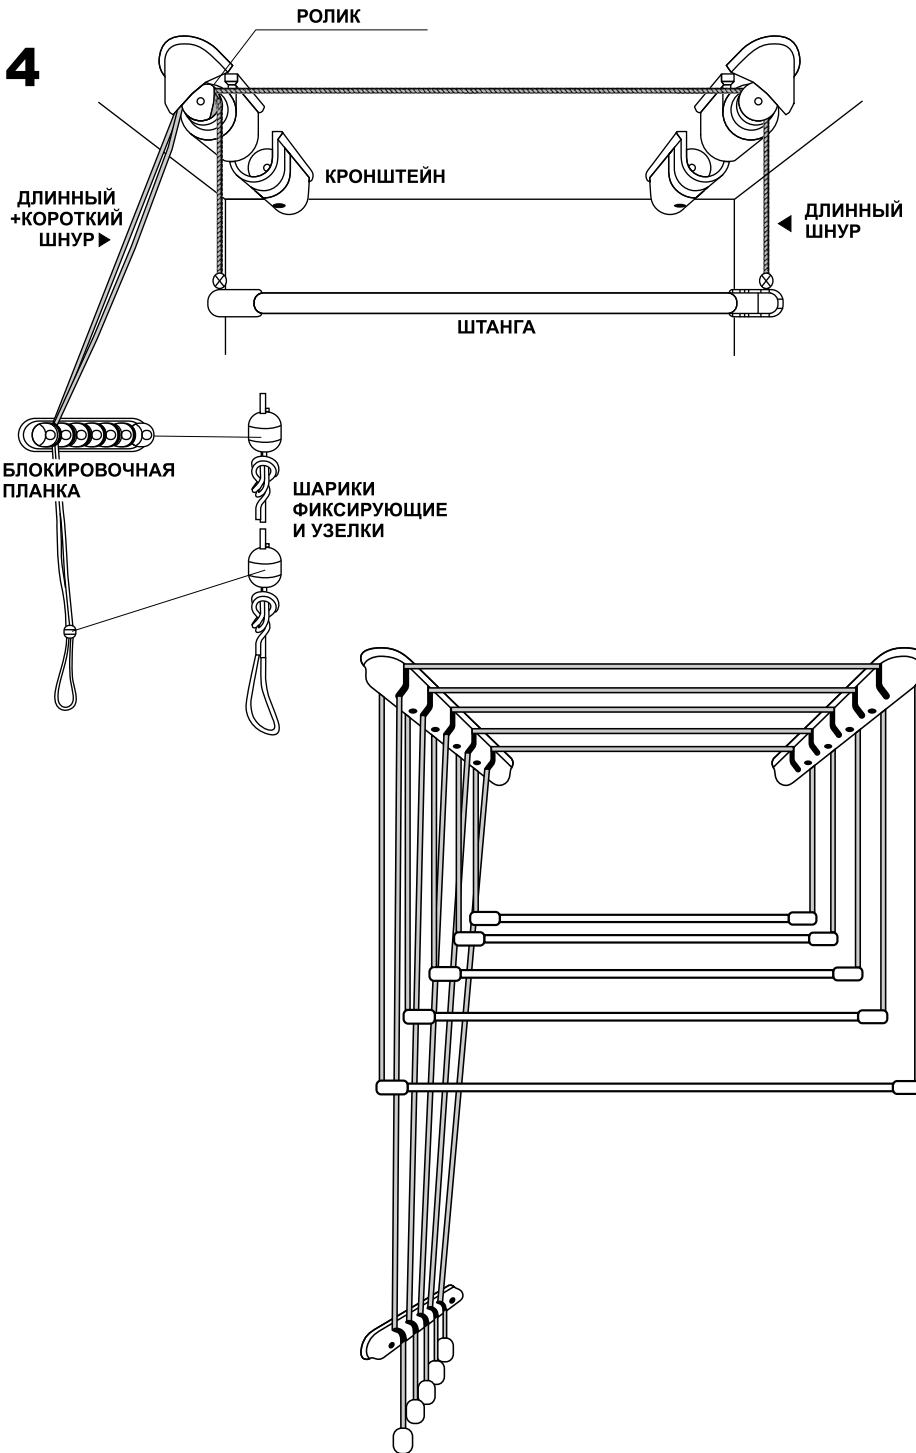

СУШИЛКА потолочная Лиана

4

Необходимый инструмент:

Комплектность

№		Кол-во линий		
		5 линий	6 линий	7 линий
1	Штанга (стальная трубка) 10 мм в ПВХ	5 шт	6 шт	7 шт
2	Кронштейн (440-640 мм)	2 (440 мм)	2 (540 мм)	2 (640 мм)
3	Блокировочная планка (160-200 мм)	1 (160 мм)	1 (180 мм)	1 (200 мм)
4	Наконечник штанги	10	12	14
5	Наконечник для блокировочной планки	10	12	14
6	Ролики	10	12	14
7	Полиамидная нить (40-56 м) (1 шт)	40 м	48 м	56 м
8	Дюбель	10	10	10
9	Шуруп	10	10	10