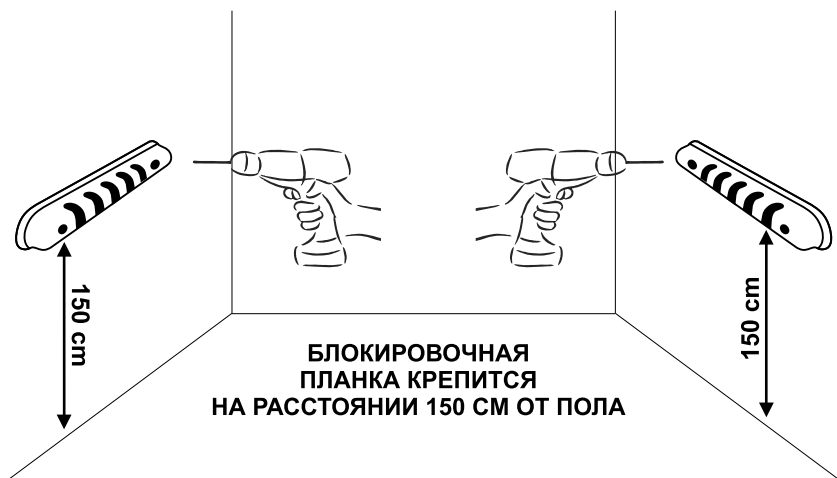

СУШИЛКА потолочная Лиана

4

Необходимый инструмент:

Комплектность

№		Кол-во линий		
		5 линий	6 линий	7 линий
1	Штанга (стальная трубка) 10 мм в ПВХ	5 шт	6 шт	7 шт
2	Кронштейн (440-640 мм)	2 (440 мм)	2 (540 мм)	2 (640 мм)
3	Блокировочная планка (160-200 мм)	1 (160 мм)	1 (180 мм)	1 (200 мм)
4	Наконечник штанги	10	12	14
5	Наконечник для блокировочной планки	10	12	14
6	Ролики	10	12	14
7	Полиамидная нить (40-56 м) (1 шт)	40 м	48 м	56 м
8	Дюбель	10	10	10
9	Шуруп	10	10	10