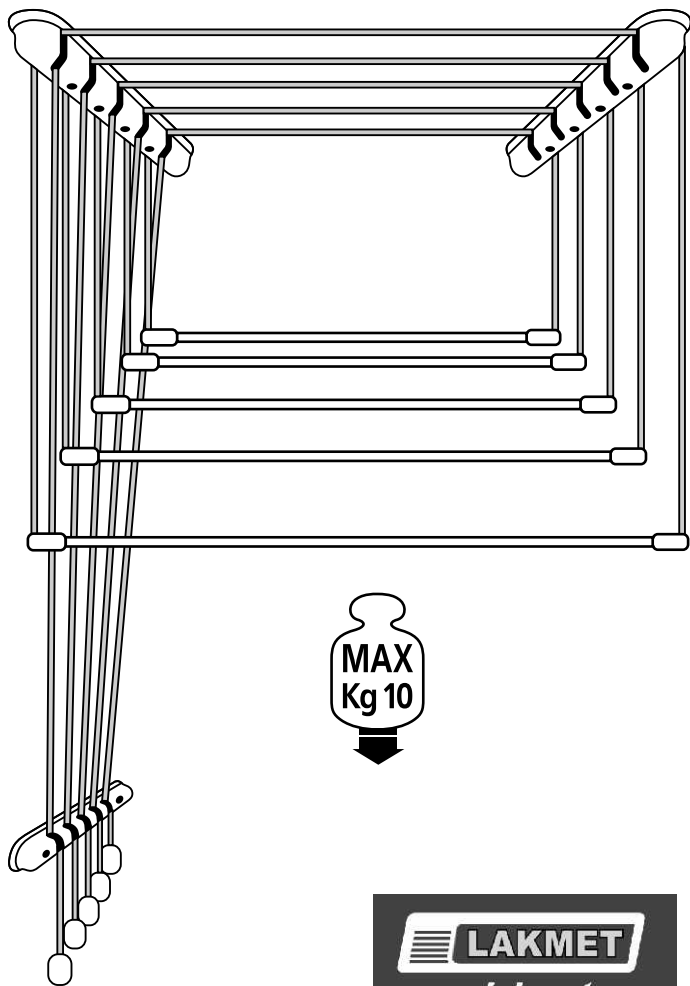

СУШИЛКА потолочная Лиана

4

Необходимый инструмент:

Комплектность

№		Кол-во линий		
		5 линий	6 линий	7 линий
1	Штанга (стальная трубка) 10 мм в ПВХ	5 шт	6 шт	7 шт
2	Кронштейн (440-640 мм)	2 (440 мм)	2 (540 мм)	2 (640 мм)
3	Блокировочная планка (160-200 мм)	1 (160 мм)	1 (180 мм)	1 (200 мм)
4	Наконечник штанги	10	12	14
5	Наконечник для блокировочной планки	10	12	14
6	Ролики	10	12	14
7	Полиамидная нить (40-56 м) (1 шт)	40 м	48 м	56 м
8	Дюбель	10	10	10
9	Шуруп	10	10	10