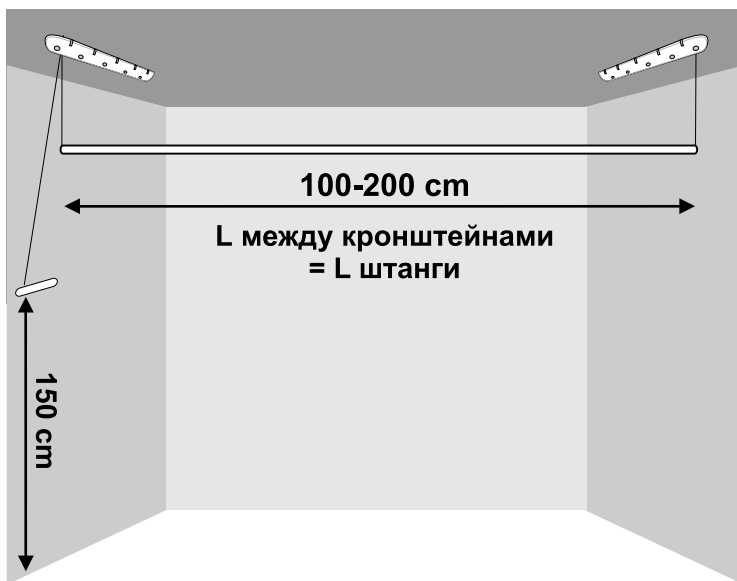

СУШИЛКА потолочная Лиана

4

Необходимый инструмент:

Комплектность

№		Кол-во линий		
		5 линий	6 линий	7 линий
1	Штанга (стальная трубка) 10 мм в ПВХ	5 шт	6 шт	7 шт
2	Кронштейн (440-640 мм)	2 (440 мм)	2 (540 мм)	2 (640 мм)
3	Блокировочная планка (160-200 мм)	1 (160 мм)	1 (180 мм)	1 (200 мм)
4	Наконечник штанги	10	12	14
5	Наконечник для блокировочной планки	10	12	14
6	Ролики	10	12	14
7	Полиамидная нить (40-56 м) (1 шт)	40 м	48 м	56 м
8	Дюбель	10	10	10
9	Шуруп	10	10	10